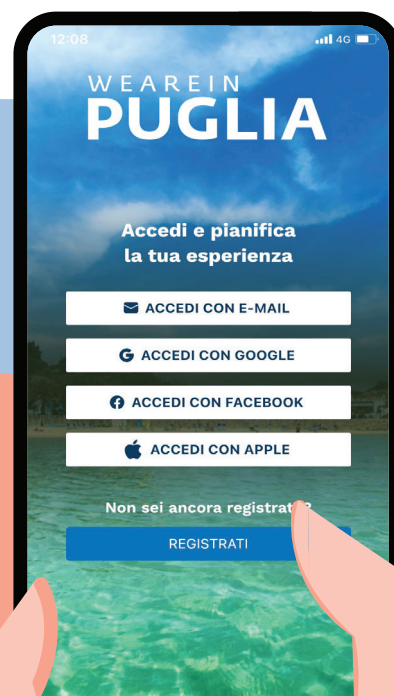

WELCOME TO CISTERNINO

**INQUADRA IL QR CODE
E SCARICA L'APP UFFICIALE
PER VIAGGIARE IN PUGLIA!**

Una guida completa con suggerimenti
geolocalizzati intorno a te.

**SCAN THE QR CODE
AND DOWNLOAD THE OFFICIAL
PUGLIA TRAVEL APP!**

*A complete guide with
geolocated suggestions around you.*

WEAREIN
PUGLIA

 viaggiareinpuglia.it

POC PUGLIA 2014/2020 - ASSEVI - AZIONE 6.8

#WEAREINPUGLIA®