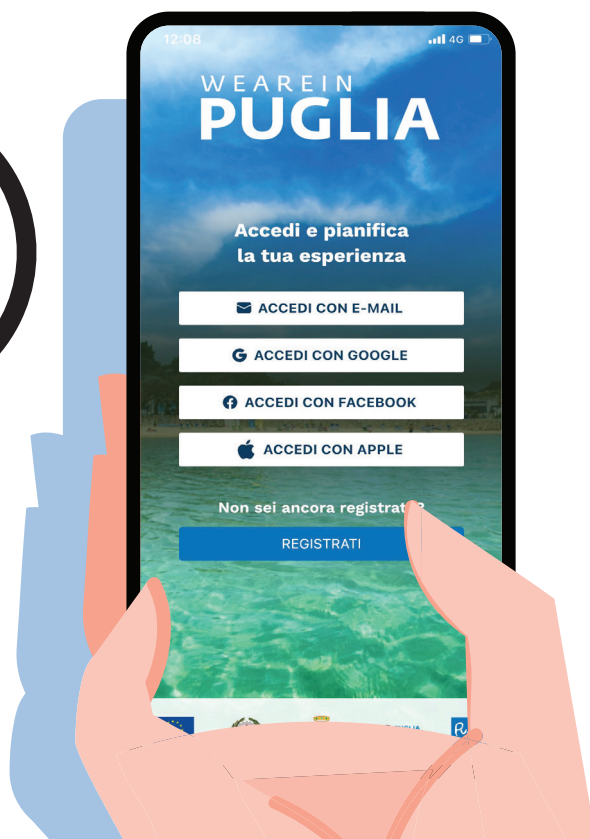

WEAREIN
PUGLIA

viaggiareinpuglia.it

#WEAREINPUGLIA®